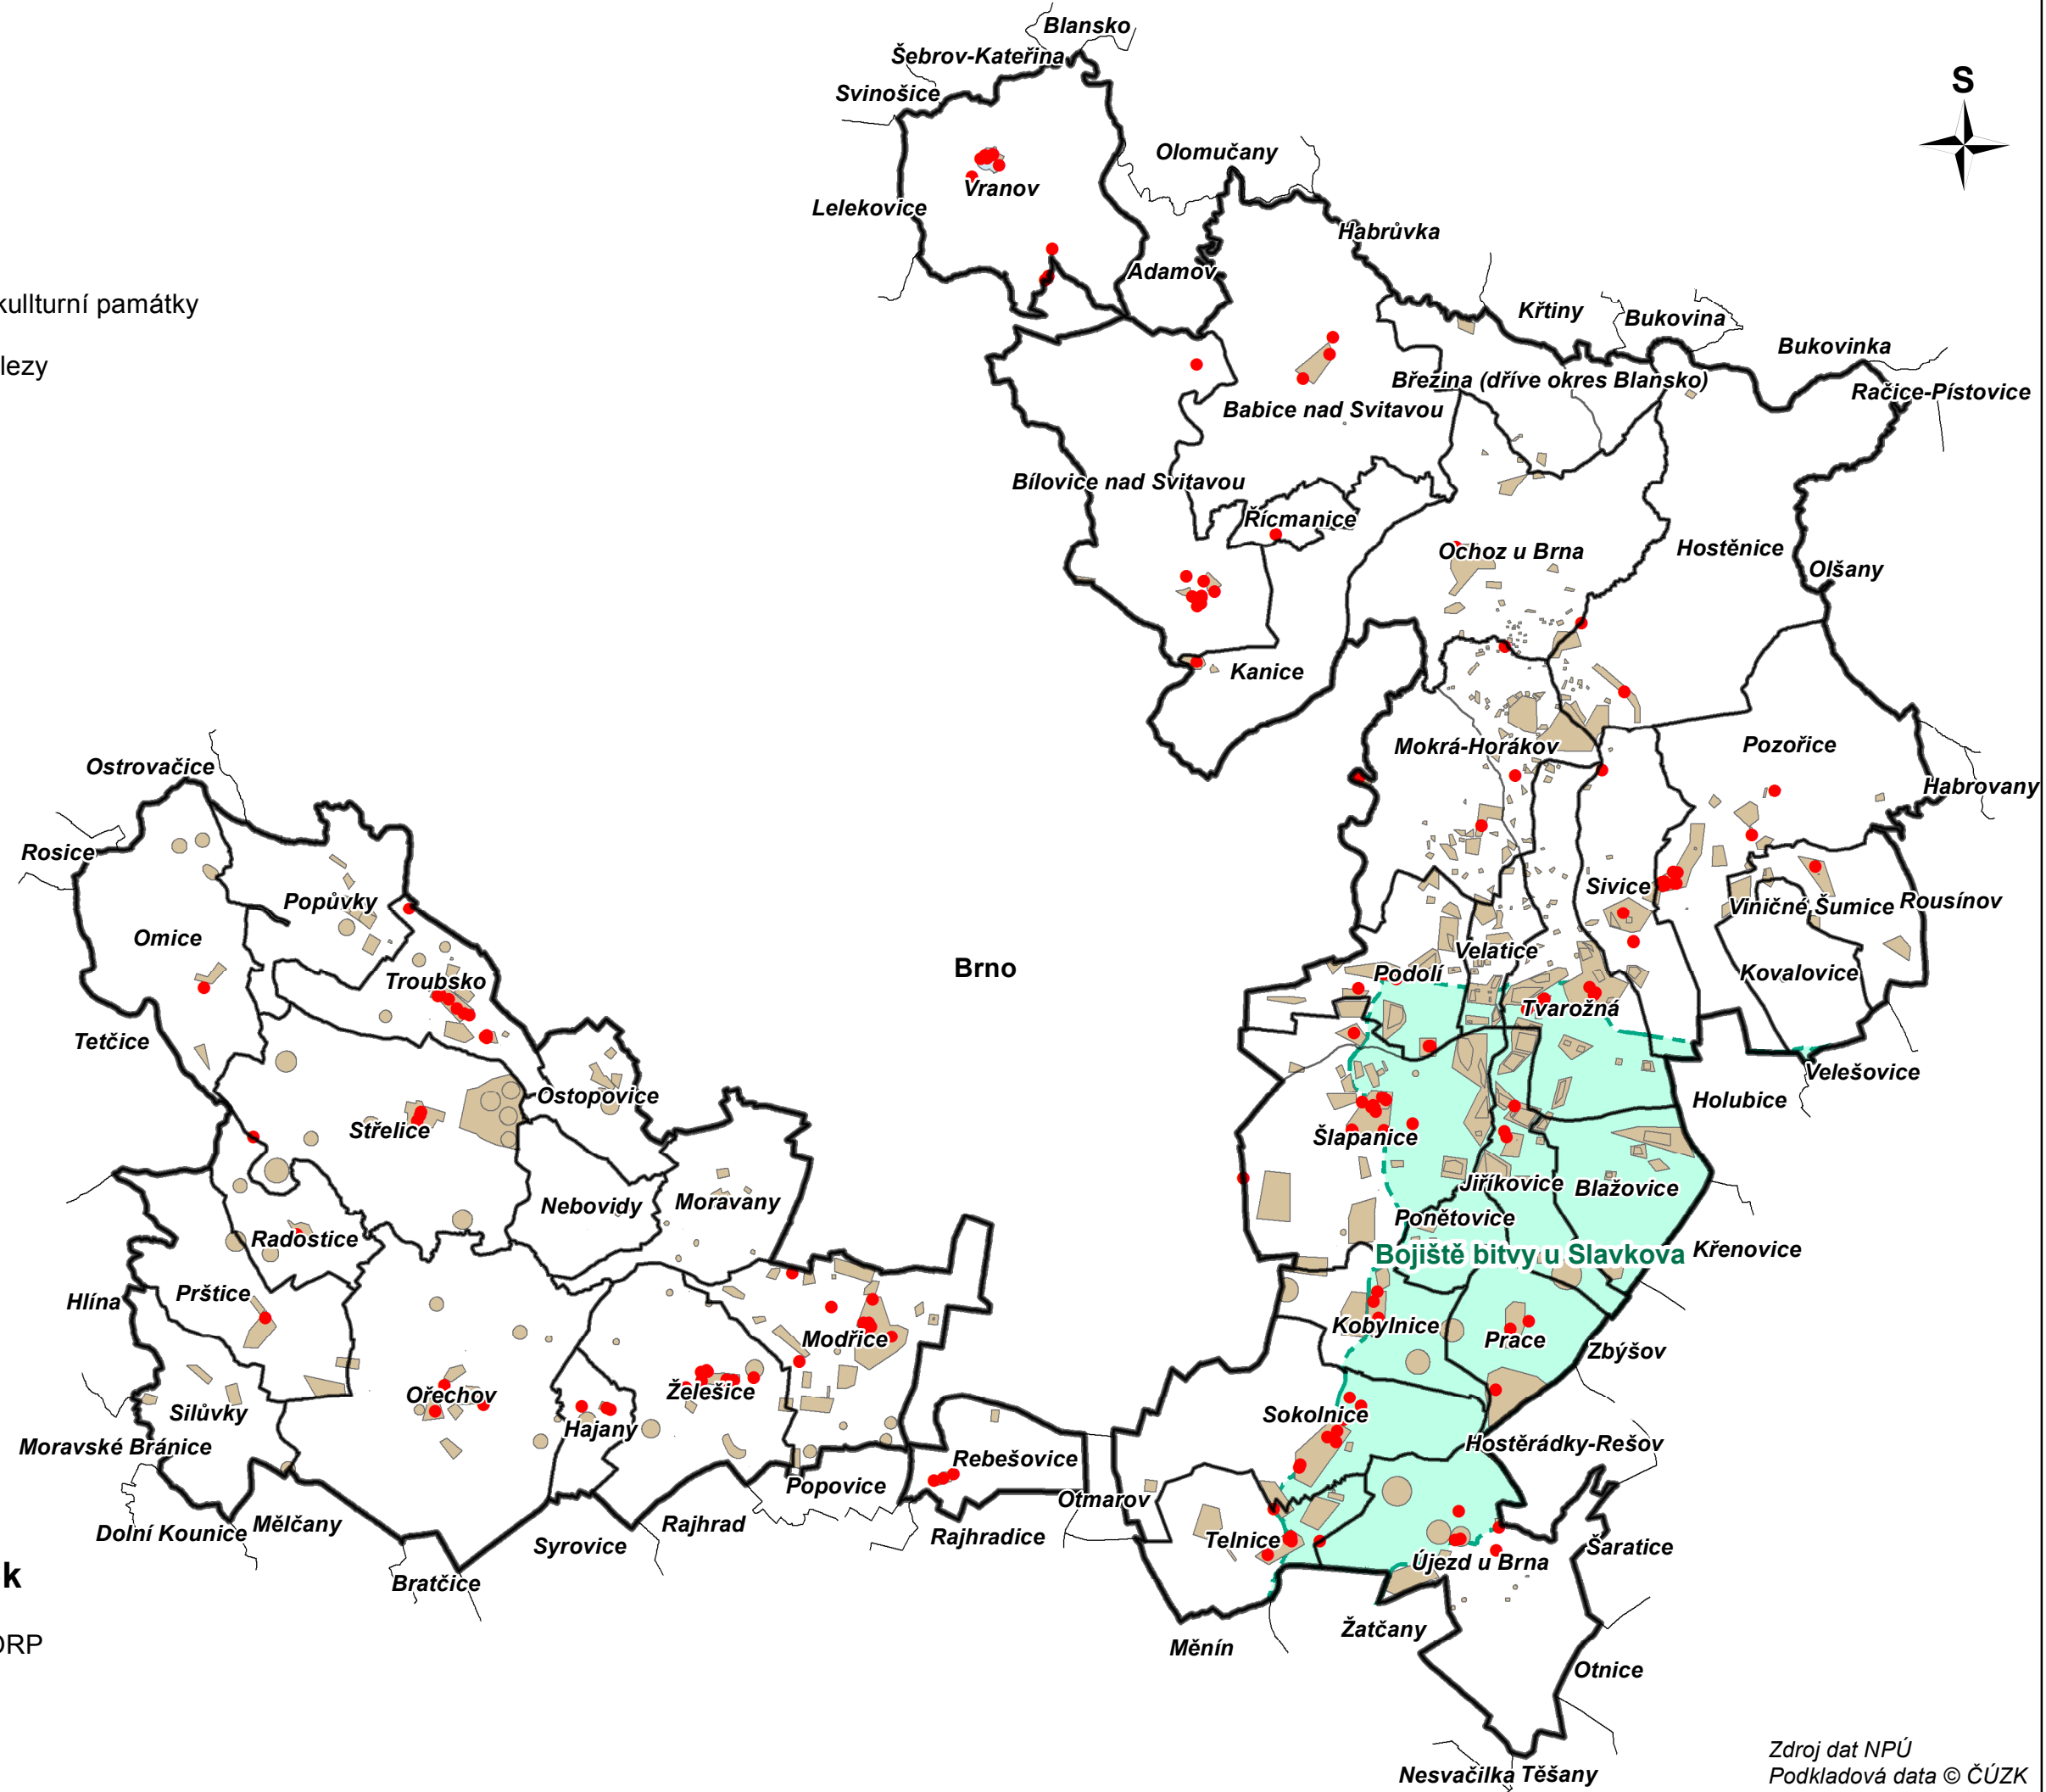

## Ochrana památek

- Nemovitá kulturní památka
- Ochranné pásmo nemovité kulturní památky
- Území s archeologickými nálezy
- Památková zóna - krajinná

## Hranice územních jednotek

- Hranice správního obvodu ORP
- Hranice obce
- Hranice katastru