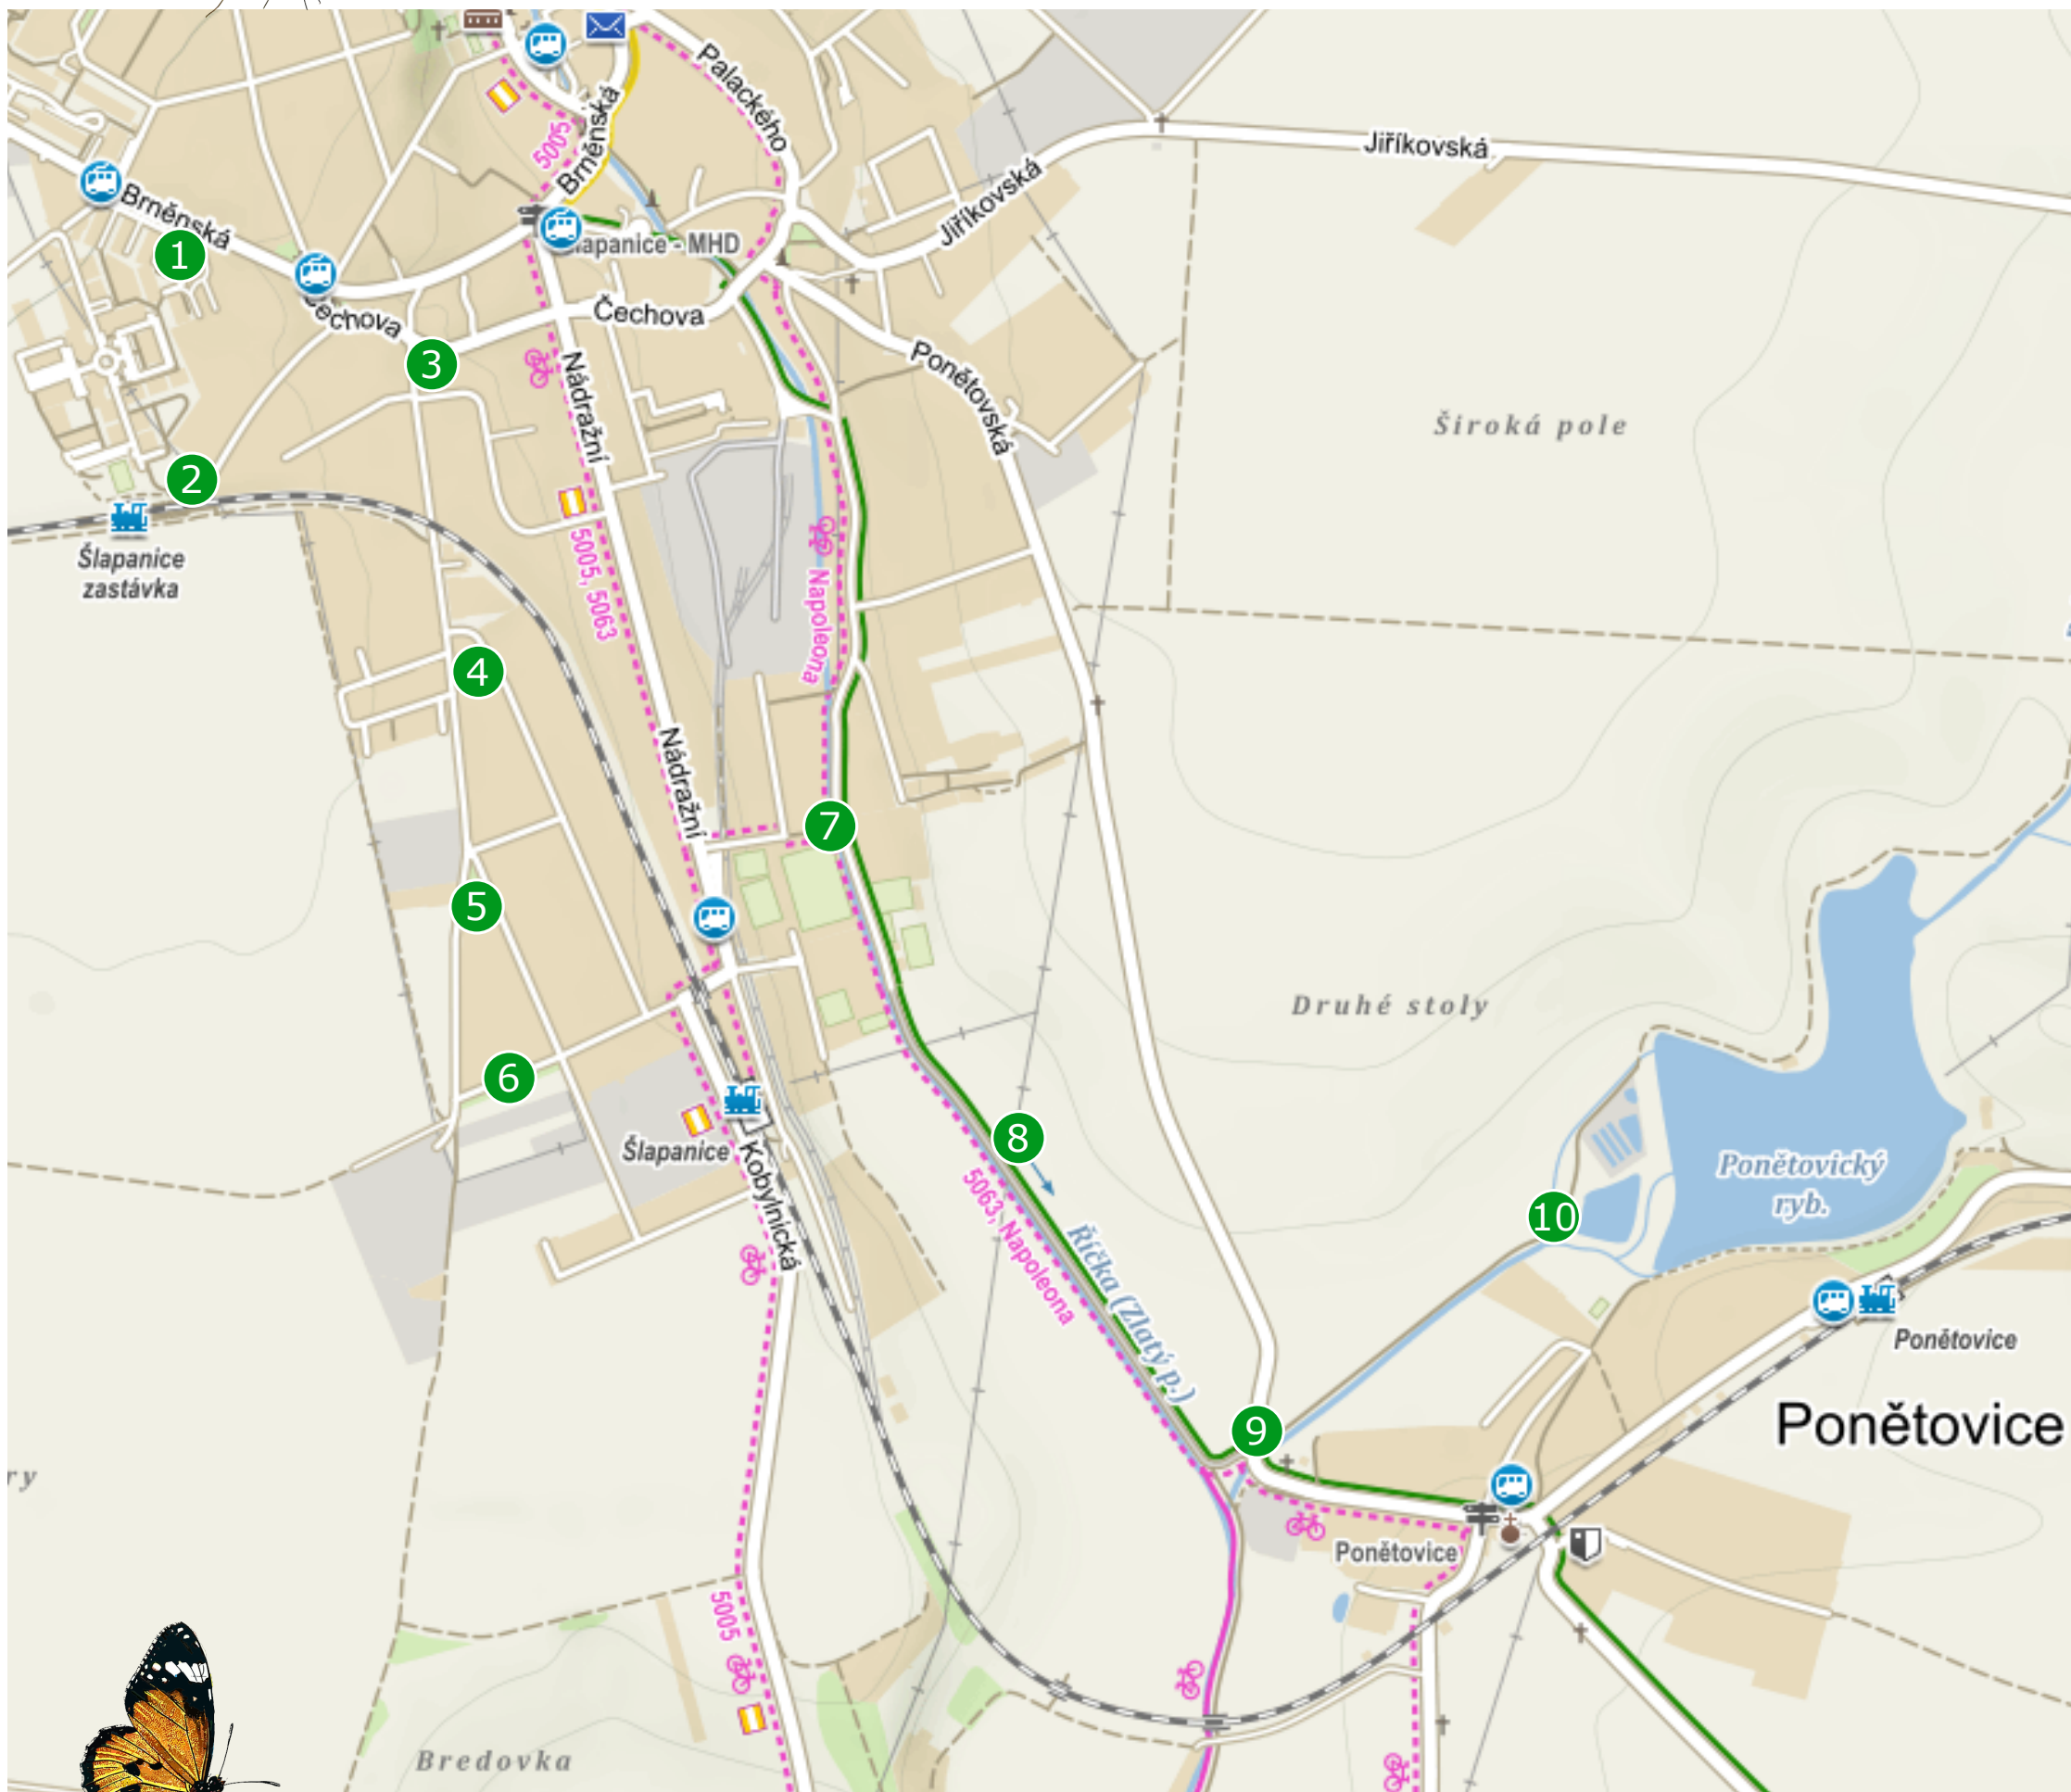

# Jarní stezka Šlapanice

## Stanoviště:

1. Brněnská, staré sídliště
2. Železniční zastávka
3. Parčík Čechova/Švehlova
4. Hřiště Jiráskova
5. Hřiště Wurmova/Hybešova
6. Psí výběh Husova
7. Mostek u sokolovny
8. Lavička u cyklostezky
9. Rozcestí před mostkem
10. Ponětovický rybník u rybářů