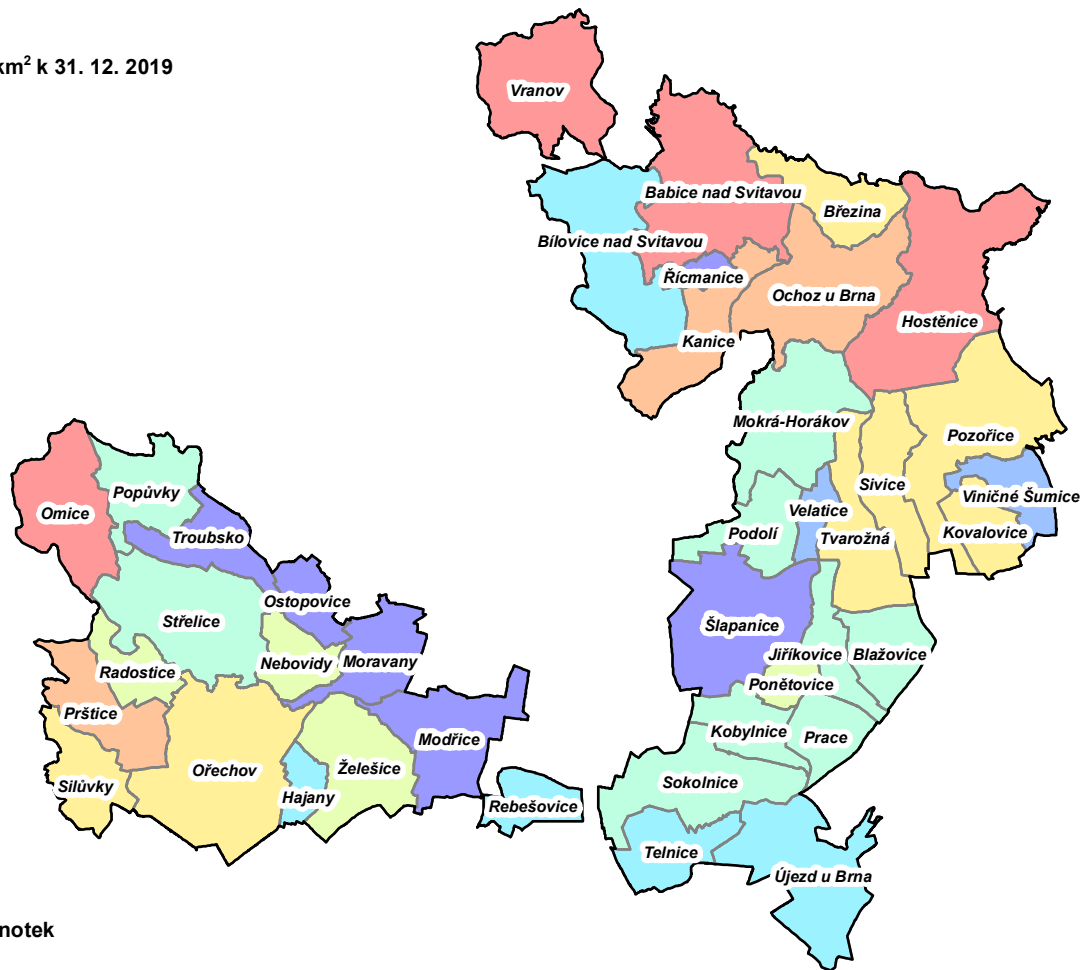

Hustota obyvatel na km² k 31. 12. 2019

Hranice územních jednotek